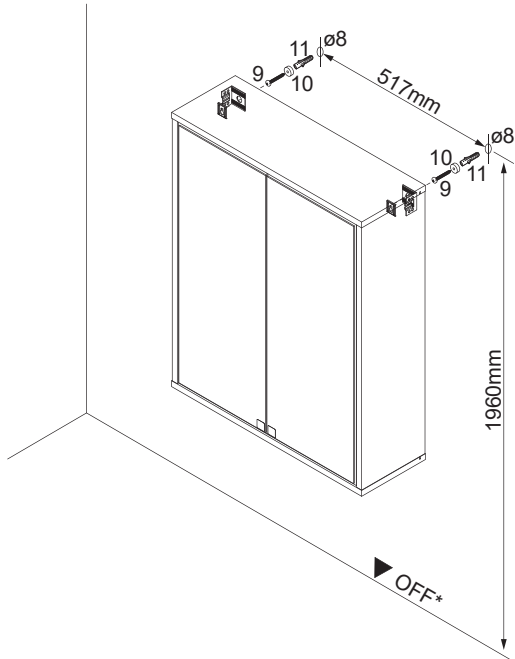

6.2

7 7.1

7.2

8 8.1

9 9.1

Abstandsmaß vor Ort prüfen!
Check the distance on site!

*OFF = Oberkante fertiger Fußboden
*OFF = Top edge of finished floor

9.2

9.3

9.4

9.5

Optional: Leuchte 84372
Option: Lamp 84372

 Bitte Anleitung 5MAN843720 beachten/
Please note instruction sheet 5MAN843720

Optional: E-Box 84378
Option: E-Box 84378

 Bitte Anleitung beachten/
Please note instruction sheet