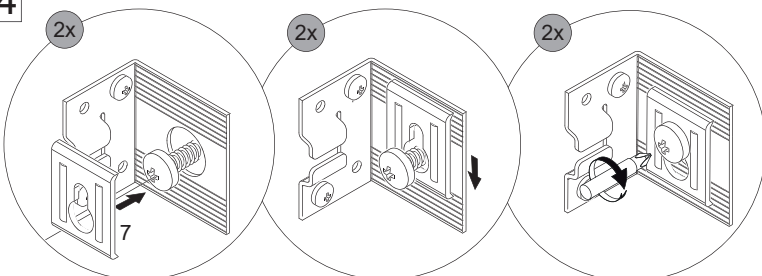

6.2

7 7.1

7.2

8 8.1

9 9.1

Abstandsmaß vor Ort prüfen!
Check the distance on site!

*OFF = Oberkante fertiger Fußboden
*OFF = Top edge of finished floor

9.2

9.3

9.4

9.5

Optional: Leuchte 84372
Option: Lamp 84372

 Bitte Anleitung 5MAN843720 beachten/
Please note instruction sheet 5MAN843720

Optional: E-Box 84378
Option: E-Box 84378

 Bitte Anleitung beachten/
Please note instruction sheet